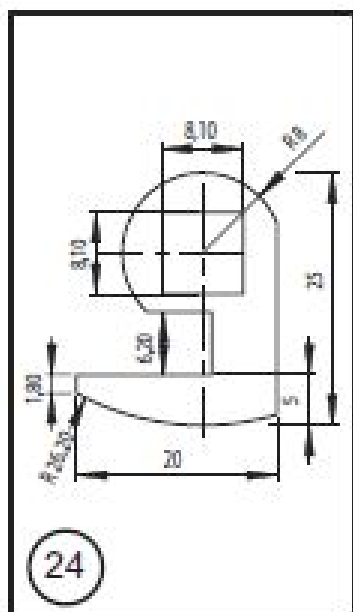

# PRODUCT SHEET

**Description:**

Cam No. 24 For Lock 1900, Straight 14,7mm C/E, Hook

**Item number:**

14.04.264-0

Units	Box	Carton	HS Code	Barcode
Pcs.			8301600090	 5704866040938

**SISO A/S**

Mileparken 11  
DK-2740 Skovlunde  
Denmark  
VAT: DK 24786013